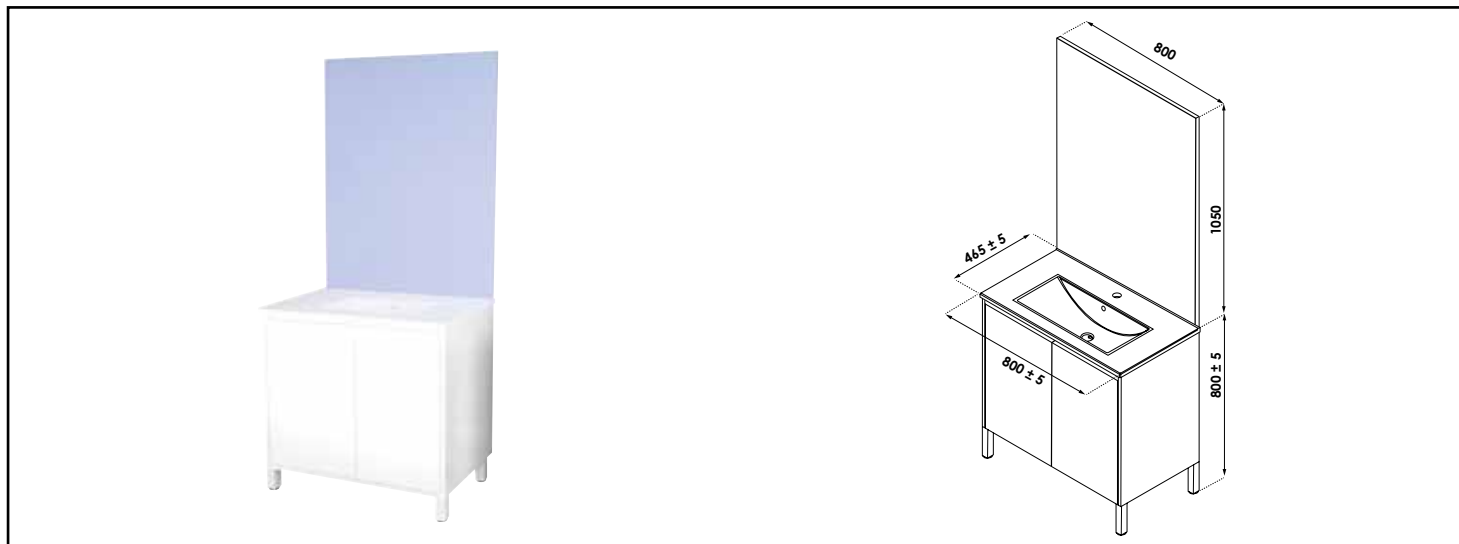

## MEUBLE À POSER ODESSA AVEC MIROIR AFFL - LARG. 80CM - COLORIS BLANC - 1 VASQUE

### CARACTÉRISTIQUES

Meuble à poser finition blanc, avec simple vasque intégrée  
 Dimensions : Largeur : 81,5cm x Profondeur : 46,5cm x Hauteur : 78cm  
 Corps de meuble avec vide sanitaire  
 Plan céramique blanche, épaisseur : 18mm  
 Dimension de la cuve : 450x255x120mm  
 Structure du caisson en panneaux de particules mélanimé  
 2 portes en panneaux de particules avec poignée de prise de main  
 1 miroir simple affleurant, largeur : 80cm x hauteur : 105cm  
 Accessoires en options : spot simple LED  
 Livré pré-monté, sans robinetterie, sans visserie de fixation murale, avec vidage gain de place  
 Fabrication européenne  
 Norme FSC  
 Ecotaxe en sus